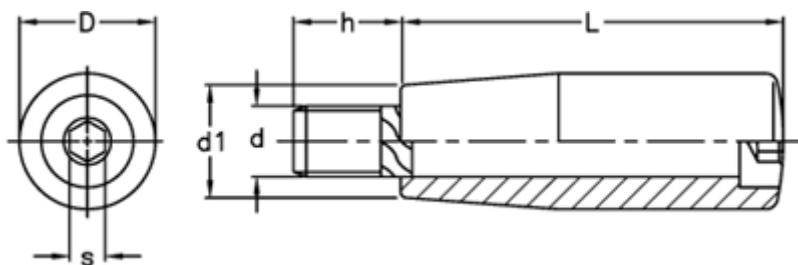

Varenummer: 2304024651
Beskrivelse: E+G Drejelig Cylindergreb m/gevind
I.481/65+x-M8

Mål

D = 23
d1 = 19
d 6g = M8
h = 15
L = 65
s = 6